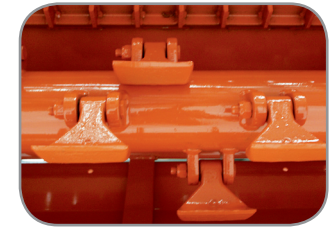

TRX

Klepelmaaiers

Klepelmaaiers TRX

TRX klepelmaaiers geven een uitstekend resultaat in het maaien van gras, wildgroei, het verhakselen van gewasresten en snoeihout tot 5 cm Ø.

Deze maaiers kunnen gebruikt worden aan tractoren van 40PK tot maximaal 80PK. Deze serie klepelmaaiers is leverbaar in werkbreedtes van 1,60 m tot 2,20 m.

Tandenset voor snoeihout.

Hydraulische zijwaartse verstelling in optie.

Hamermessen met tegenkam.

Instelbaar achterdeksel.

Standaard met spindelverstelling op chroomstalen assen.

Standaard met:

- Tandwielkast met ingebouwde vrijloop.
- Gladde looprol met afschraper.
- Zijwaartse spindelverstelling op chroomstalen assen.
- Hamermessen en tegenkam.
- Instelbaar achterdeksel.
- Tandenset voor snoeihout.
- Aftakas.

Type/werkbreedte	PK van/tot	Gewicht	Aantal hamers
TRX 160	40/80	510 kg	16
TRX 185	50/80	550 kg	20
TRX 220	55/80	590 kg	24

Exclusieve invoerder voor de BENELUX

Tel.: 0032-(0)52-46 63 56 • Fax: 0032-(0)52-46 63 71
 Zwaarveld 46a - 9220 Hamme
 declippeleirbvba@skynet.be
 www.declippeleirbvba.com