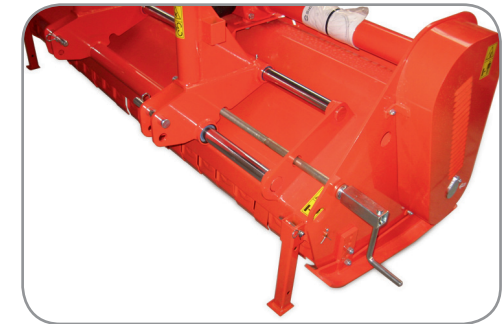

TRX

Klepelmaaiers

Klepelmaaiers TRX

TRX klepelmaaiers geven een uitstekend resultaat in het maaien van gras, wildgroei, het verhakselen van gewasresten en snoeihout tot 5 cm Ø.

Deze maaiers kunnen gebruikt worden aan tractoren van 40PK tot maximaal 80PK. Deze serie klepelmaaiers is leverbaar in werkbreedtes van 1,60 m tot 2,20 m.

Tandenset voor snoeihout.

Hydraulische zijwaartse verstelling in optie.

Hamermessen met tegenkam.

Instelbaar achterdeksel.

Standaard met spindelverstelling op chroomstalen assen.

Standaard met:

- Tandwielkast met ingebouwde vrijloop.
- Gladde looprol met afschraper.
- Zijwaartse spindelverstelling op chroomstalen assen.
- Hamermessen en tegenkam.
- Instelbaar achterdeksel.
- Tandenset voor snoeihout.
- Aftakas.

Type/werkbreedte	PK van/tot	Gewicht	Aantal hamers
TRX 160	40/80	510 kg	16
TRX 185	50/80	550 kg	20
TRX 220	55/80	590 kg	24

Exclusieve invoerder voor de BENELUX

Tel.: 0032-(0)52-46 63 56 • Fax: 0032-(0)52-46 63 71
 Zwaarveld 46a - 9220 Hamme
 declippeleirbvba@skynet.be
 www.declippeleirbvba.com