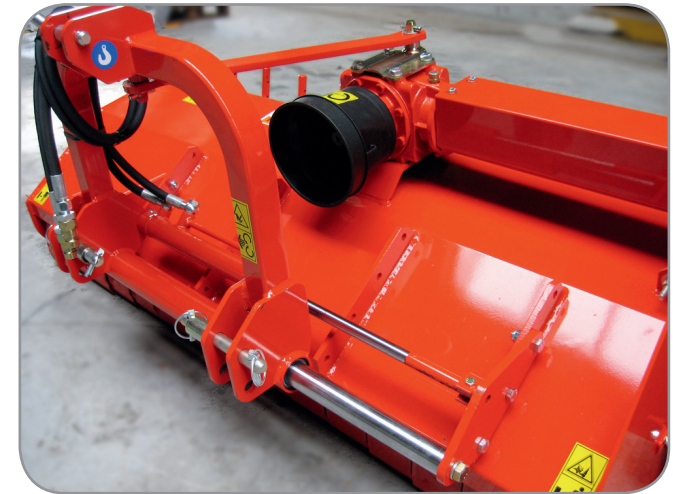

### Klepelmaaiers TMX

TMX klepelmaaiers geven een uitstekend resultaat in het maaien van gras, wildgroei, het verhakselen van gewasresten en snoeihout. Deze maaiers kunnen gebruikt worden aan tractoren van 25PK tot 60PK en zijn leverbaar in werkbreedtes van 1,10 m tot 1,85 m.

▲ Grote instelbare looprol met schraper waarvan de lagers bevestigd zijn in een stalen lagerhuis.

Hydraulische zijwaartse verstelling met geleiding op chroomstalen assen. Verkrijgbaar in optie. ▶

Hamermessen en tegenkam.