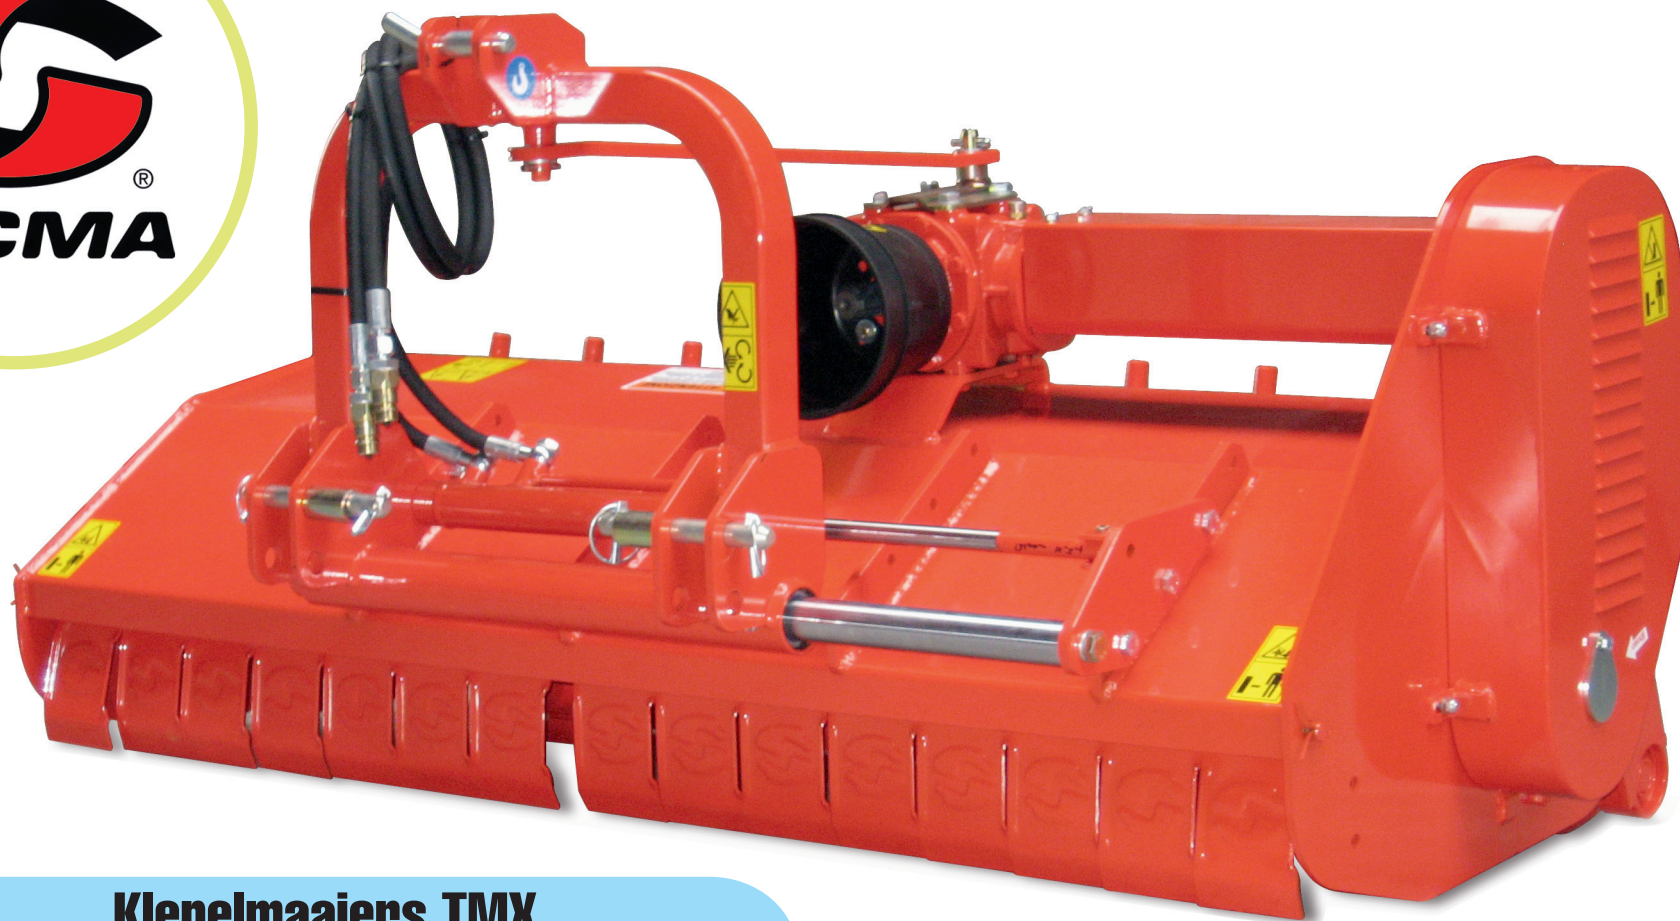

# TMX

### Klepelmaaiers TMX

TMX klepelmaaiers geven een uitstekend resultaat in het maaien van gras, wildgroei, het verhakselen van gewasresten en snoeihout. Deze maaiers kunnen gebruikt worden aan tractoren van 25PK tot 60PK en zijn leverbaar in werkbreedtes van 1,10 m tot 1,85 m.

▲ Grote instelbare looprol met schraper waarvan de lagers bevestigd zijn in een stalen lagerhuis.

Hydraulische zijwaartse verstelling met geleiding op chroomstalen assen. Verkrijgbaar in optie. ▶

Hamermessen en tegenkam.